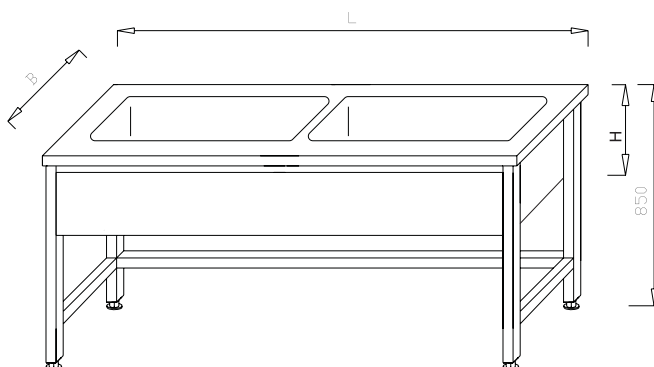

Basen 2-komorowy KL 02.18

	L	B=600	B=700
H=300	1000	1698,00	1817,00
	1100	1760,00	1879,00
	1200	1830,00	1951,00
	1400	1959,00	2096,00
	1600	2108,00	2230,00
	1800	2242,00	2375,00
H=400	1000	1922,00	2036,00
	1100	1983,00	2116,00
	1200	2048,00	2184,00
	1400	2193,00	2331,00
	1600	2342,00	2481,00
	1800	2486,00	2617,00