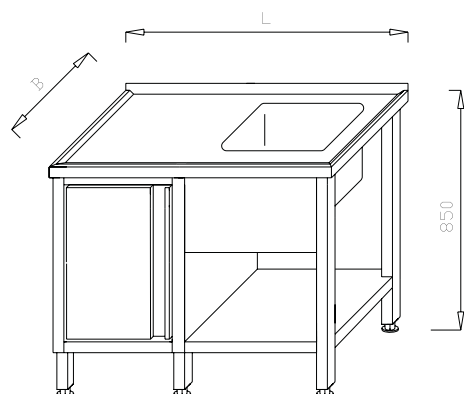

Stół ze zlewem 1-komorowym, szafką i półką KL 02.12

L	B=600	B=700
1000	2115,00	2316,00
1100	2169,00	2371,00
1200	2217,00	2420,00
1300	2265,00	2475,00
1400	2306,00	2514,00
1500	2375,00	2595,00
1600	2425,00	2645,00
1700	2447,00	2704,00
1800	2475,00	2751,00
1900	2526,00	2804,00