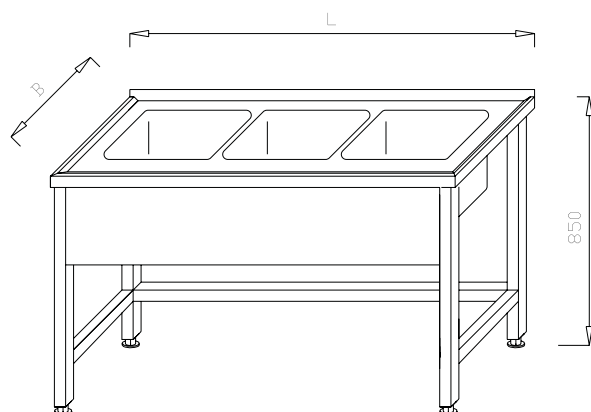

Stół ze zlewem 3-komorowym KL 02.15

L	B=600	B=700
1500	2386,00	2823,00
1600	2447,00	2858,00
1700	2520,00	2888,00
1800	2583,00	2930,00
1900	2623,00	2963,00