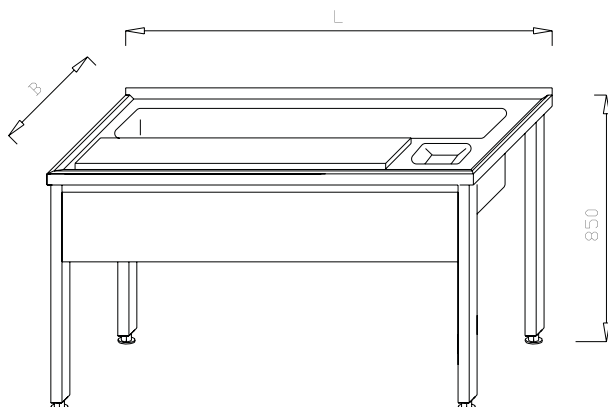

Stół do rozmrażania KL 02.20

L	B=600	B=700
1200	1834,00	1961,00