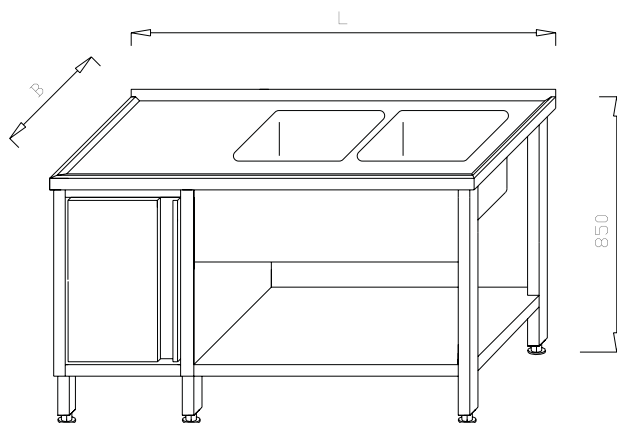

Stół ze zlewem 1-komorowym, otworem i półką KL 02.08

| L | B=600 | B=700 |
|------|---------|---------|
| 1200 | 1727,00 | 1911,00 |
| 1300 | 1773,00 | 1946,00 |
| 1400 | 1800,00 | 1975,00 |
| 1500 | 1852,00 | 2017,00 |
| 1600 | 1954,00 | 2099,00 |
| 1700 | 2053,00 | 2148,00 |
| 1800 | 2153,00 | 2199,00 |
| 1900 | 2254,00 | 2360,00 |

Stół ze zlewem 2-komorowym, otworem i półką KL 02.09

| L | B=600 | B=700 |
|------|---------|---------|
| 1600 | 2232,00 | 2674,00 |
| 1700 | 2299,00 | 2758,00 |
| 1800 | 2412,00 | 2857,00 |
| 1900 | 2532,00 | 2969,00 |
| 2000 | 3082,00 | 3528,00 |
| 2200 | 3256,00 | 3711,00 |
| 2400 | 3455,00 | 3925,00 |

Stół ze zlewem 2-komorowym, szafką i półką KL 02.10

| L | B=600 | B=700 |
|------|---------|---------|
| 1400 | 2892,00 | 3236,00 |
| 1500 | 2937,00 | 3305,00 |
| 1600 | 3010,00 | 3368,00 |
| 1700 | 3052,00 | 3423,00 |
| 1800 | 3103,00 | 3471,00 |
| 1900 | 3132,00 | 3528,00 |