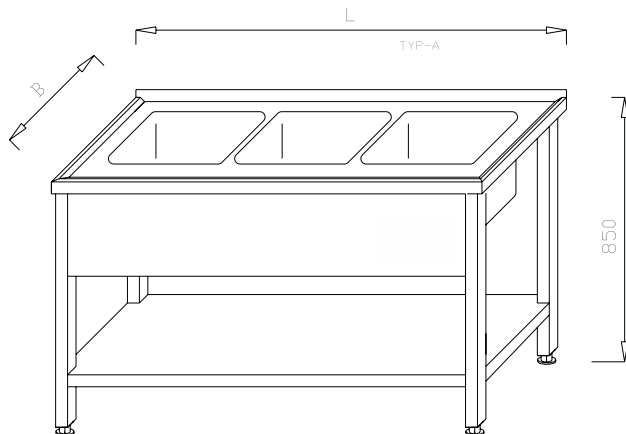

Stół ze zlewem 3-komorowym i półką KL 02.16

L	B=600	B=700
1500	2641,00	3182,00
1600	2724,00	3229,00
1700	2832,00	3286,00
1800	2917,00	3351,00
1900	3006,00	3404,00