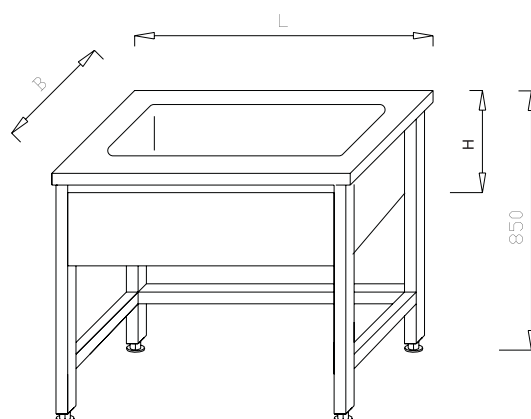

Basen KL 02.17

	L	B=600	B=700
H=300	800	1259,00	1416,00
	900	1327,00	1468,00
	1000	1361,00	1522,00
	1100	1419,00	1593,00
	1200	1482,00	1654,00
H=400	800	1388,00	1565,00
	900	1460,00	1616,00
	1000	1509,00	1684,00
	1100	1577,00	1737,00
	1200	1631,00	1798,00