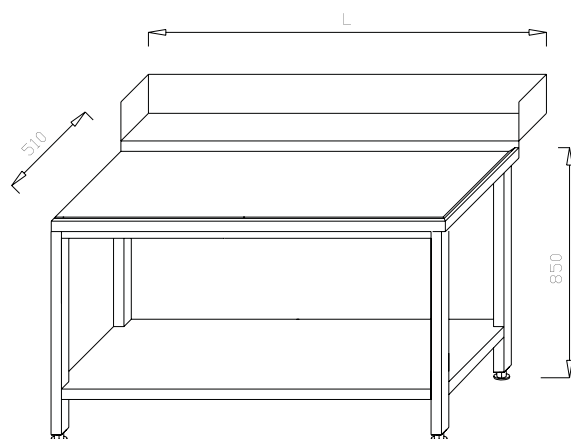

Stół do rozmrażania KL 02.20

| L | B=600 | B=700 |
|------|---------|---------|
| 1200 | 1834,00 | 1961,00 |

Stół wyładowniczy do zmywarek KL 02.21

| L | B=700 | B=760 |
|------|---------|---------|
| 700 | 1058,00 | 1170,00 |
| 800 | 1211,00 | 1311,00 |
| 900 | 1304,00 | 1422,00 |
| 1000 | 1418,00 | 1551,00 |
| 1100 | 1503,00 | 1639,00 |
| 1200 | 1564,00 | 1700,00 |
| 1300 | 1629,00 | 1772,00 |
| 1400 | 1690,00 | 1834,00 |
| 1500 | 1762,00 | 1911,00 |
| 1600 | 1853,00 | 2019,00 |
| 1700 | 1927,00 | 2101,00 |
| 1800 | 2013,00 | 2196,00 |
| 1900 | 2110,00 | 2277,00 |